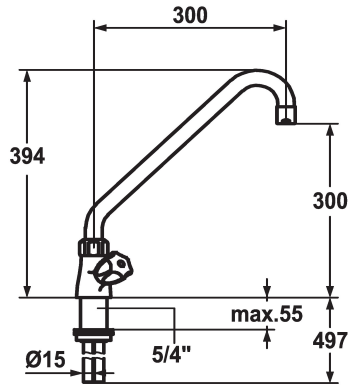

KWC GASTRO Tweegreepsmengkraan

Modell-Linie: GASTRO | K.24.41.A2.000C07
Kranen | Eengreepkranen

KWC-No.

101755

chromline, A 300, B 300, C 394

- * Tweegreepsmengkraan
- * KWC CORONA metalen grepen, afneembaar
- * Draaibare uitloop 360°
- met instelbare pakkingbus
- straalregelmondstuk
- * OptimalSpace - Royale was- en werkomgeving

- * Platte dichtingen M20 x 1.25
- roestvrijstalen klepzitting
- * Koperbuisaansluitingen ø15 mm
- * Bevestiging met schroefdraadhuls 1 ¼"
- * Tafelboring ø42 mm

Technical Data

A_Spout_Spray

Projectie C

Connection

Projection_B

Kleurcode

Installation_type

Faucet_typ

Hoogteafmeting

G_Acoustic group

Projection_A

Afmetingen wateruitlaat

Materiaal

98 l/min (3 bar)

C394

Koperbuisaansluitingen

B300

chromeline

staande montage

Zweigriffmischer