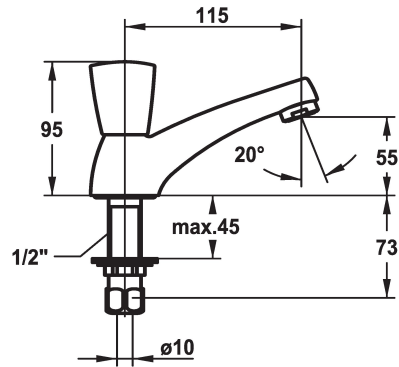

KWC STAR Zubehör - Standventil - Zubehör

Modell-Linie: STAR | K.25.40.51.000A34
Armaturen | Zubehör Armaturen

KWC-Nr.

103015
chromeline, A 115

- * Standventil
- * Metallgriff, abziehbar (Kaltwasser)
- * Auslauf fest
- Neoperl® Cascade®

- * Flachtellerventiloberteil M20 x 1.25
- Edelstahl Ventilsitz
- * Anschlussgewinde 1/2"
- Tischbohrung ø22 mm

Technische Daten

Auslaufmenge
Auslauf
Farbcode
Installationsart
Armaturtyp
Mass Höhe
Armaturengeräuschgruppe
Ausladung A
Energie Etikette
Mass-Wasseraustritt
Material

13 l/min (3 bar)
fest
chromeline
Standmontage
Standventil
95
I
A 115
E
55
Messing