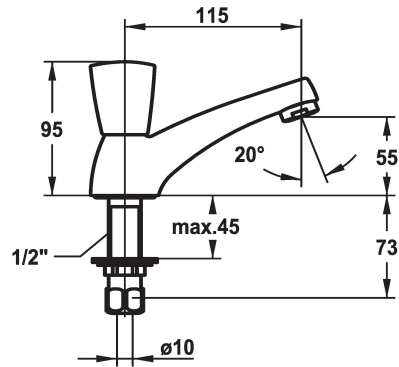

KWC STAR Zubehör - Standventil - Zubehör

Modell-Linie: STAR | K.25.40.51.000A34
Armaturen | Zubehör Armaturen

KWC-Nr.

103015
chromeline, A 115

- * Standventil
- * Metallgriff, abziehbar (Kaltwasser)
- * Auslauf fest
- Neoperl® Cascade®

- * Flachtellerventiloberteil M20 x 1.25
- Edelstahl Ventilsitz
- * Anschlussgewinde 1/2"
- Tischbohrung ø22 mm

Technische Daten

Auslaufmenge
Auslauf
Farbcode
Installationsart
Armaturtyp
Mass Höhe
Armaturengeräuschgruppe
Ausladung A
Energie Etikette
Mass-Wasseraustritt
Material
teamNumber
sanitasTroschNumber

13 l/min (3 bar)
fest
chromeline
Standmontage
Standventil
95
I
A 115
E
55
Messing
727631.502
6116 301.502