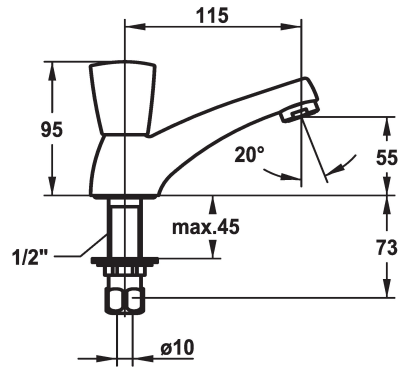

KWC STAR

Accessoires - Robinet à colonnette - Accessoires

Modell-Linie: STAR | K.25.40.51.000A34
 Robinetteries | Accessoires robinetteries

KWC-No.

103015
 chromeline, A 115

- * Robinet à colonnette
- * Croisillon en métal, détachable (eau froide)
- * Bec fixe
- Neoperl® Cascade®

- * Tête de robinet à clapet plat M20 x 1.25
- siège en acier inox
- * Raccord 1/2"
- Perçage utile ø22 mm

Données techniques

Débit	13 l/min (3 bar)
goulot	Fixe
Code couleur	chromeline
Type d'installation	montage vertical
Type de robinet	Standventil
Dimension de la hauteur	95
Groupe de bruit pour la robinetterie	I
Projection A	A115
Label énergétique	E
Dimension de la sortie d'eau	55
Matière	Laiton
teamNumber	727631.502
sanitasTroeschNumber	6116 301.502