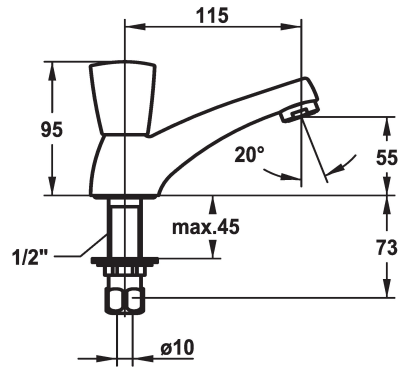

KWC STAR

Accessoires - Robinet à colonnette - Accessoires

Modell-Linie: STAR | K.25.40.51.000A34
 Robinetteries | Accessoires robinetteries

KWC-No.

103015
 chromeline, A 115

- * Robinet à colonnette
- * Croisillon en métal, détachable (eau froide)
- * Bec fixe
- Neoperl® Cascade®

- * Tête de robinet à clapet plat M20 x 1.25
- siège en acier inox
- * Raccord 1/2"
- Perçage utile ø22 mm

Données techniques

| |
|--------------------------------------|
| Débit |
| goulot |
| Code couleur |
| Type d'installation |
| Type de robinet |
| Dimension de la hauteur |
| Groupe de bruit pour la robinetterie |
| Projection A |
| Label énergétique |
| Dimension de la sortie d'eau |
| Matière |

| |
|------------------|
| 13 l/min (3 bar) |
| Fixe |
| chromeline |
| montage vertical |
| Standventil |
| 95 |
| I |
| A115 |
| E |
| 55 |
| Laiton |