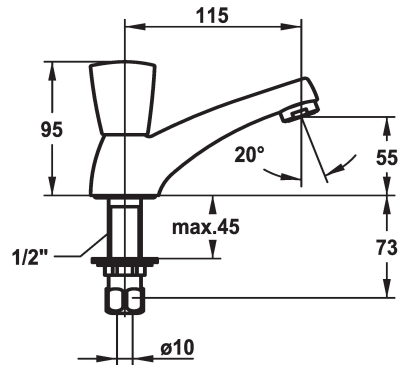

KWC STAR

Accessori - Rubinetto a colonna - Accessori

Modell-Linie: STAR | K.25.40.51.000A34

Rubinerterre per bagni | Accessori per rubinetteria

KWC-No.

103015

chromeline, A 115

- * Rubinetto a colonna
- * Maniglia metallica, estraibile (acqua fredda)
- * Bocca fissa
- Neoperl® Cascade®

- * Parte superiore della valvola a base piatta M20 x 1.25
- sede valvola in acciaio inossidabile
- * Filettatura raccordo 1/2"
- * Foratura ø22 mm

Dati tecnici

Portata	13 l/min (3 bar)
bocca	Fissato
Codice colore	chromeline
Tipo di installazione	montaggio fisso
Tipo di rubinetto	Standventil
Dimensioni in altezza	95
Classe di rumorosità	I
Proiezione A	A115
Etichetta energetica	E
Dimensioni uscita acqua	55
Materiale	Ottone
teamNumber	727631.502
sanitasTroschNumber	6116 301.502

Portata	13 l/min (3 bar)
bocca	Fissato
Codice colore	chromeline
Tipo di installazione	montaggio fisso
Tipo di rubinetto	Standventil
Dimensioni in altezza	95
Classe di rumorosità	I
Proiezione A	A115
Etichetta energetica	E
Dimensioni uscita acqua	55
Materiale	Ottone
teamNumber	727631.502
sanitasTroschNumber	6116 301.502