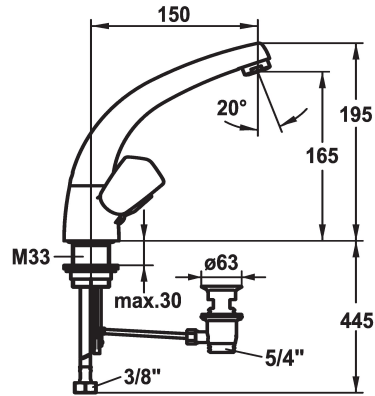

KWC STAR Zweigriffmischer - Waschtisch

Modell-Linie: STAR | K.12.41.11.000A02
Armaturen | Manuelle Armaturen

KWC-Nr.

103106
chromeline, A 150, Kupferrohranschlüsse, mit Ablaufgarnitur

103193
chromeline, A 150, Kupferrohranschlüsse, ohne Ablaufgarnitur

- * Zweigriffmischer
- * Metallgriffe, abziehbar
- * Schwenkauslauf 90°
- Neoperl® Cascade®
- * OptimalSpace - grosszügiger Wasch- / Arbeitsbereich
- * Flachtellerventiloberteil M20 x 1.25

Ablaufgarnitur

mit Ablaufgarnitur

ohne Ablaufgarnitur

- Edelstahl Ventilsitz
- * Flexible Anschlusschläuche 3/8"
- * Befestigung mit Gewindestutzen M33 x 1.5
- * Tischbohrung ø35 mm
- * Lieferumfang:
- KWC Ablaufventil Z.538.581.000

Technische Daten

Auslaufmenge	13 l/min (3 bar)
Ablaufgarnitur	mit Ablaufgarnitur
Anschluss	Kupferrohranschlüsse
Auslauf	schwenkbar
Farbcode	chromeline
Installationsart	Standmontage
Armaturtyp	Installationshilfsm. & Wkz
Mass Höhe	195
Armaturengeräuschgruppe	yes
Ausladung A	A 150
Energie Etikette	E
Mass-Wasseraustritt	165
Material	Messing
teamNumber	727203.502
sanitasTroeschNumber	6116 151.502