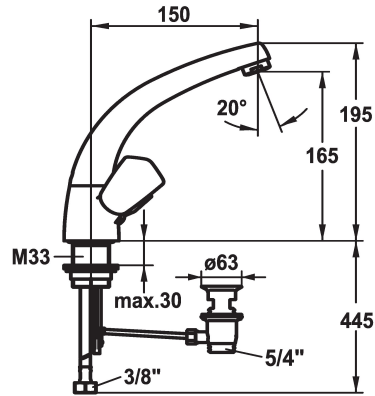

KWC STAR

Mélangeur - Lavabo

Modell-Linie: STAR | K.12.41.11.000A02
Robinetteries | Robinets à monocommande

KWC-No.

103106
chromeline, A 150, raccords tubulures cuivre, avec vidage

103193
chromeline, A 150, raccords tubulures cuivre, sans vidage

- * Mélangeur
- * Croisillon en métal, détachable
- * Bec orientable 90°
- Neoperl® Cascade®
- * OptimalSpace - un espace de lavage ou de travail généreux
- * Tête de robinet à clapet plat M20 x 1.25

vidage

avec vidage

sans vidage

- siège en acier inox
- * Raccordements flexibles 3/8"
- * Fixation par tige fileté M33 x 1.5
- Perçage utile ø35 mm
- * Livraison:
- Garniture de vidage KWC Z.538.581.000

Données techniques

Débit
vidage
Raccord
goulot
Code couleur
Type d'installation
Type de robinet
Dimension de la hauteur
Groupe de bruit pour la robinetterie
Projection A
Label énergétique
Dimension de la sortie d'eau
Matière