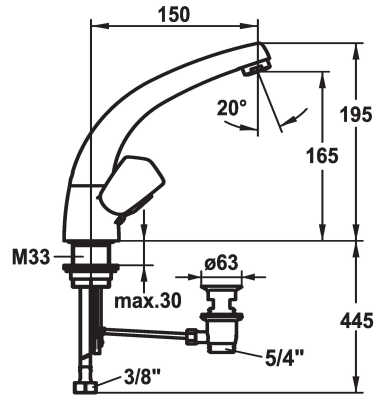

KWC STAR Tweegreepsmengkraan

Modell-Linie: STAR | K.12.41.11.000A02
Kranen | Eengreepkranen

KWC-No.

103106

103193

- * Tweegreepsmengkraan
- * Metalen grepen, afneembaar
- * Draaibare uitloop 90°
- Neoperl® Cascade®
- * OptimalSpace - Royale was- en werkomgeving
- * Platte dichtingen M20 x 1.25

afvoergarnituur

met aftapkraan

zonder aftapkraan

- roestvrijstalen klepzitting
- * Flexibele aansluitlangen ¾"
- * Bevestiging met schroefdraadhuls M33 x 1.5
- * Tafelboring ø35 mm
- * Levering:
- KWC afvoerkraan Z.538.581.000

Technical Data

Doorstroomhoeveelheid

13 l/min (3 bar)

afvoergarnituur

met aftapkraan

schroefverbindingen

Koperbuisaansluitingen

uitloop