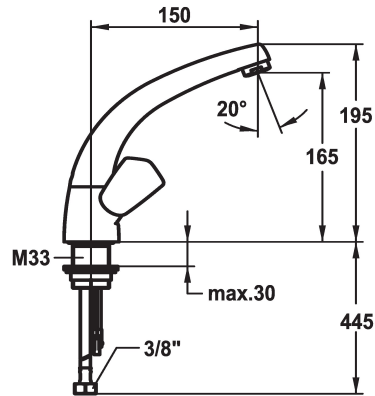

## KWC STAR Zweigriffmischer - Waschtisch

Modell-Linie: STAR | K.12.41.21.000A02  
Armaturen | Manuelle Armaturen

### KWC-Nr.

**103106**  
chromeline, A 150, Kupferrohranschlüsse, mit Ablaufgarnitur

**103193**  
chromeline, A 150, Kupferrohranschlüsse, ohne Ablaufgarnitur

- \* Zweigriffmischer
- \* Metallgriffe, abziehbar
- \* Schwenkauslauf 90°
- Neoperl® Cascade®
- \* OptimalSpace - grosszügiger Wasch- / Arbeitsbereich

### Ablaufgarnitur

mit Ablaufgarnitur

ohne Ablaufgarnitur

- \* Flachtellerventiloberteil M20 x 1.25
- Edelstahl Ventilsitz
- \* Flexible Anschlusschläuche 3/8"
- \* Befestigung mit Gewindestutzen M33 x 1.5
- \* Tischbohrung ø35 mm

### Technische Daten

Auslaufmenge
Ablaufgarnitur
Anschluss
Auslauf
Farbcode
Installationsart
Armaturtyp
Mass Höhe
Armaturengeräuschgruppe
Ausladung A
Energie Etiketete
Mass-Wasseraustritt
Material

13 l/min (3 bar)
ohne Ablaufgarnitur
Kupferrohranschlüsse
schwenkbar
chromeline
Standmontage
Installationshilfsm. & Wkz
195
yes
A 150
E
165
Messing