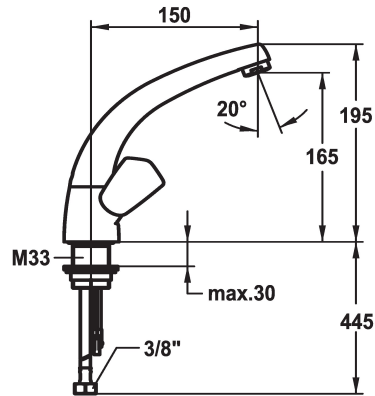

KWC STAR Zweigriffmischer - Waschtisch

Modell-Linie: STAR | K.12.41.21.000A02
Armaturen | Manuelle Armaturen

KWC-Nr.

103106
chromeline, A 150, Kupferrohranschlüsse, mit Ablaufgarnitur

103193
chromeline, A 150, Kupferrohranschlüsse, ohne Ablaufgarnitur

- * Zweigriffmischer
- * Metallgriffe, abziehbar
- * Schwenkauslauf 90°
- Neoperl® Cascade®
- * OptimalSpace - grosszügiger Wasch- / Arbeitsbereich

Ablaufgarnitur

mit Ablaufgarnitur

ohne Ablaufgarnitur

- * Flachtellerventiloberteil M20 x 1.25
- Edelstahl Ventilsitz
- * Flexible Anschlusschläuche 3/8"
- * Befestigung mit Gewindestutzen M33 x 1.5
- * Tischbohrung ø35 mm

Technische Daten

Auslaufmenge
Ablaufgarnitur
Anschluss
Auslauf
Farbcode
Installationsart
Armaturtyp
Mass Höhe
Armaturengeräuschgruppe
Ausladung A
Energie Etiketle
Mass-Wasseraustritt
Material
teamNumber
sanitasTroeschNumber

13 l/min (3 bar)
ohne Ablaufgarnitur
Kupferrohranschlüsse
schwenkbar
chromeline
Standmontage
Installationshilfsm. & Wkz
195
yes
A 150
E
165
Messing
727204.502
6116 152.502