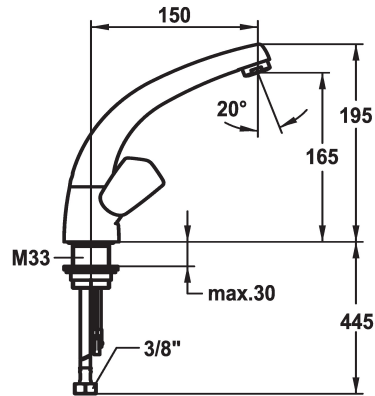

KWC STAR

Mélangeur - Lavabo

Modell-Linie: STAR | K.12.41.21.000A02
 Robinetteries | Robinets à monocommande

KWC-No.

103106
 chromeline, A 150, raccords tubulures cuivre, avec vidage

103193
 chromeline, A 150, raccords tubulures cuivre, sans vidage

- * Mélangeur
- * Croisillon en métal, détachable
- * Bec orientable 90°
- Neoperl® Cascade®
- * OptimalSpace - un espace de lavage ou de travail généreux

vidage

avec vidage

sans vidage

- * Tête de robinet à clapet plat M20 x 1.25
- siège en acier inox
- * Raccordements flexibles 3/8"
- * Fixation par tige filetée M33 x 1.5
- Perçage utile ø35 mm

Données techniques

Débit
vidage
Raccord
goulot
Code couleur
Type d'installation
Type de robinet
Dimension de la hauteur
Groupe de bruit pour la robinetterie
Projection A
Label énergétique
Dimension de la sortie d'eau
Matière

13 l/min (3 bar)
sans vidage
Raccords tubulures cuivre
orientable
chromeline
montage vertical
03
195
yes
A150
E
165
Laiton