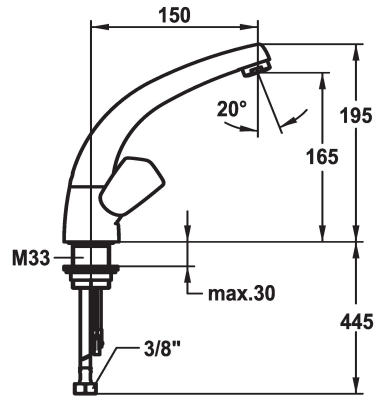

#### KWC-No.

**103106**  
 chromeline, A 150, raccords tubulures cuivre, avec vidage

**103193**  
 chromeline, A 150, raccords tubulures cuivre, sans vidage

- \* Mélangeur
- \* Croisillon en métal, détachable
- \* Bec orientable 90°
- Neoperl® Cascade®
- \* OptimalSpace - un espace de lavage ou de travail généreux

#### vidage

avec vidage

sans vidage

- \* Tête de robinet à clapet plat M20 x 1.25
- siège en acier inox
- \* Raccordements flexibles 3/8"
- \* Fixation par tige filetée M33 x 1.5
- Perçage utile ø35 mm

#### Données techniques

Débit
vidage
Raccord
goulot
Code couleur
Type d'installation
Type de robinet
Dimension de la hauteur
Groupe de bruit pour la robinetterie
Projection A
Label énergétique
Dimension de la sortie d'eau
Matière

13 l/min (3 bar)
sans vidage
Raccords tubulures cuivre
orientable
chromeline
montage vertical
03
195
yes
A150
E
165
Laiton