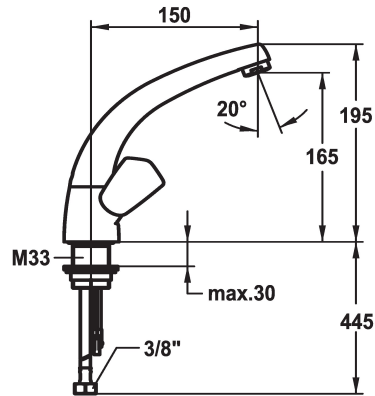

## KWC STAR Tweegreepsmengkraan

Modell-Linie: STAR | K.12.41.21.000A02  
Kranen | Eengreepkranen

### KWC-No.

103106

103193

- \* Tweegreepsmengkraan
- \* Metalen grepen, afneembaar
- \* Draaibare uitloop 90°
- Neoperl® Cascade®
- \* OptimalSpace - Royale was- en werkomgeving

### afvoergarnituur

met aftapkraan

zonder aftapkraan

- \* Platte dichtingen M20 x 1.25
- roestvrijstalen klepzitting
- \* Flexibele aansluitlangen 3/8"
- \* Bevestiging met schroefdraadhuls M33 x 1.5
- \* Tafelboring ø35 mm

### Technical Data

Doorstroomhoeveelheid

13 l/min (3 bar)

afvoergarnituur

zonder aftapkraan

schroefverbindingen

Koperbuisaansluitingen

uitloop