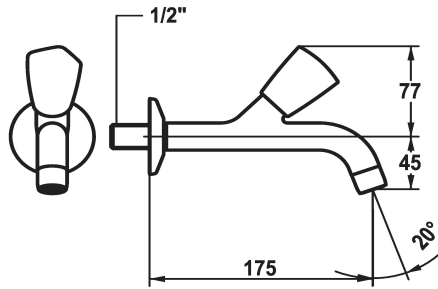

KWC STAR Zubehör - Wandventil - Zubehör

Modell-Linie: STAR | K.25.40.03.000A34
Armaturen | Zubehör Armaturen

KWC-Nr.

104981
chromeline, A 125, G ½"

103412
chromeline, A 175, G ½"

104985
chromeline, A 225, G ½"

Ausladung A

A 125

A 175

A 225

* Wandventil
* Metallgriff, abziehbar (Kaltwasser)
* Auslauf fest
- Strahlformer

* Flachtellerventiloberteil M20 x 1.25
- Edelstahl Ventilsitz
* Anschlussgewinde ½"

Technische Daten

Auslaufmenge

12 l/min (3 bar)

Anschluss

G 1/2"

Auslauf

fest

Farbcode

chromeline

Installationsart

Wandmontage

Armaturtyp

Wandventil

Mass Höhe

77

Armaturengeräuschgruppe

I