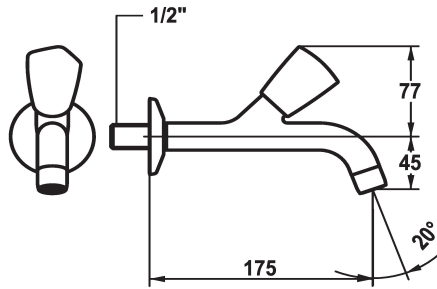

## KWC STAR

Accessoires - Robinet à paroi - Accessoires

Modell-Linie: STAR | K.25.40.03.000A34  
 Robinetteries | Accessoires robinetteries

### KWC-No.

**104981**  
 chromeline, A 125, G ½"

**103412**  
 chromeline, A 175, G ½"

**104985**  
 chromeline, A 225, G ½"

### Projection A

A125

A175

A225

- \* Robinet à paroi
- \* Croisillon en métal, détachable (eau froide)
- \* Bec fixe
- mousseur

- \* Tête de robinet à clapet plat M20 x 1.25
- siège en acier inox
- \* Raccord ½"

|                  |
|------------------|
| 12 l/min (3 bar) |
| G1/2"            |
| Fixe             |
| chromeline       |
| Montage mural    |
| Wandventil       |
| 77               |
| I                |
| A175             |
| E                |
| 45               |
| Laiton           |