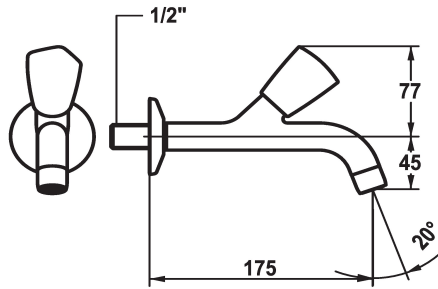

Modell-Linie: STAR | K.25.40.03.000A34  
 Robinetteries | Accessoires robinetteries

#### KWC-No.

**104981**  
 chromeline, A 125, G ½"

**103412**  
 chromeline, A 175, G ½"

**104985**  
 chromeline, A 225, G ½"

#### Projection A

A125

A175

A225

- \* Robinet à paroi
- \* Croisillon en métal, détachable (eau froide)
- \* Bec fixe
- mousseur

- \* Tête de robinet à clapet plat M20 x 1.25
- siège en acier inox
- \* Raccord ½"

#### Données techniques

Débit
Raccord
goulot
Code couleur
Type d'installation
Type de robinet
Dimension de la hauteur
Groupe de bruit pour la robinetterie
Projection A
Dimension de la sortie d'eau
Matière
teamNumber
sanitasTroeschNumber