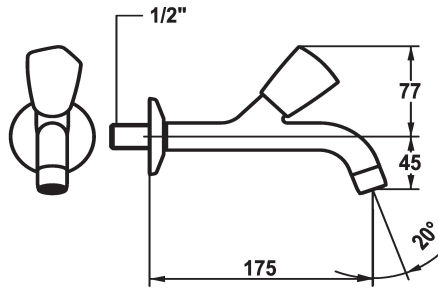

KWC STAR

Accessoires - Robinet à paroi - Accessoires

Modell-Linie: STAR | K.25.40.03.000A34
 Robinetteries | Accessoires robinetteries

KWC-No.

104981
 chromeline, A 125, G ½"

103412
 chromeline, A 175, G ½"

104985
 chromeline, A 225, G ½"

Projection A

A125

A175

A225

- * Robinet à paroi
- * Croisillon en métal, détachable (eau froide)
- * Bec fixe
- mousseur

- * Tête de robinet à clapet plat M20 x 1.25
- siège en acier inox
- * Raccord ½"

Données techniques

Débit
Raccord
goulot
Code couleur
Type d'installation
Type de robinet
Dimension de la hauteur
Groupe de bruit pour la robinetterie
Projection A
Label énergétique
Dimension de la sortie d'eau
Matière

12 l/min (3 bar)
G1/2"
Fixe
chromeline
Montage mural
Wandventil
77
I
A175
E
45
Laiton