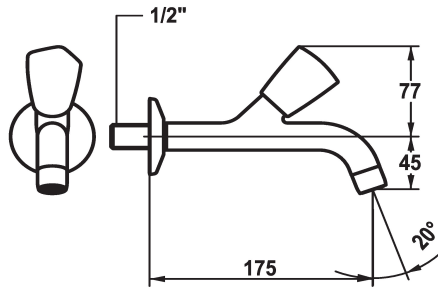

KWC STAR

Accessori - Valvola a parete - Accessori

Modell-Linie: STAR | K.25.40.03.000A34

Rubinetterie per bagni | Accessori per rubinetteria

KWC-No.

104981
chromeline, A 125, G ½"

103412
chromeline, A 175, G ½"

104985
chromeline, A 225, G ½"

Proiezione A

A125

A175

A225

* Valvola a parete
* Maniglia metallica, estraibile (acqua fredda)
* Bocca fissa
- rompigetto

* Parte superiore della valvola a base piatta M20 x 1.25
- sede valvola in acciaio inossidabile
* Filettatura raccordo ½"

Dati tecnici

Portata
Raccordo
bocca
Codice colore
Tipo di installazione
Tipo di rubinetto
Dimensioni in altezza
Classe di rumorosità
Proiezione A
Dimensioni uscita acqua
Materiale
teamNumber
sanitasTroeschNumber

12 l/min (3 bar)
G1/2"
Fissato
chromeline
Installazione a parete
Wandventil
77
I
A175
45
Ottone
727622.502
6116 313.502