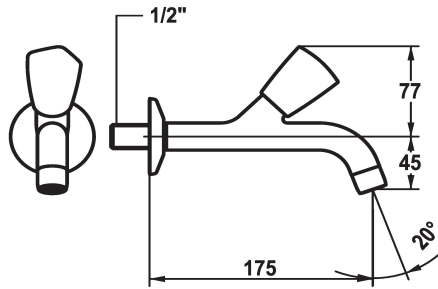

## KWC STAR

Accessori - Valvola a parete - Accessori

Modell-Linie: STAR | K.25.40.03.000A34

Rubinerterie per bagni | Accessori per rubinetteria

### KWC-No.

**104981**  
chromeline, A 125, G ½"

**103412**  
chromeline, A 175, G ½"

**104985**  
chromeline, A 225, G ½"

### Proiezione A

A125

A175

A225

\* Valvola a parete  
\* Maniglia metallica, estraibile (acqua fredda)  
\* Bocca fissa  
- rompigetto

\* Parte superiore della valvola a base piatta M20 x 1.25  
- sede valvola in acciaio inossidabile  
\* Filettatura raccordo ½"

12 l/min (3 bar)
G1/2"
Fissato
chromeline
Installazione a parete
Wandventil
77
I
A175
E
45
Ottone