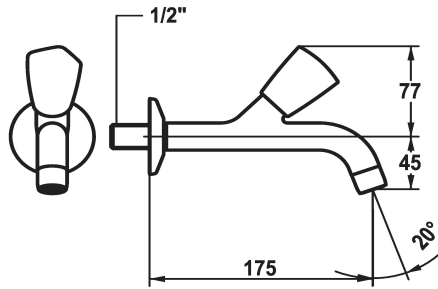

KWC STAR Eengreepskraan

Modell-Linie: STAR | K.25.40.03.000A34
Kranen | Accessoires voor kranen

KWC-No.

104981

103412

104985

* Eengreepskraan
* Metalen greep, afneembaar (koud water)
* Vaste uitloop
- straalvormer

Projectie A

A125

A175

A225

* Platte dichtingen M20 x 1.25
- roestvrijstalen klepzitting
* Aansluitschroefdraad 1/2"

Technical Data

Doorstroomhoeveelheid

12 l/min (3 bar)

Kraan type

Wandventil

Hoogteafmeting

77

geluidsklasse

I

Projectie A

A175

Afmetingen wateruitlaat

45

Materiaal

Messing