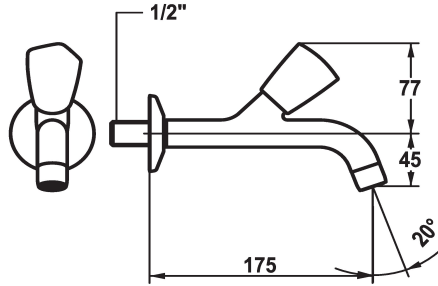

## KWC STAR Eengreepskraan

Modell-Linie: STAR | K.25.40.03.000A34  
Kranen | Accessoires voor kranen

### Projection\_A

A125

A175

A225

\* Eengreepskraan  
\* Metalen greep, afneembaar (koud water)  
\* Vaste uitloop  
- straalvormer

\* Platte dichtingen M20 x 1.25  
- roestvrijstalen klepzitting  
\* Aansluitschroefdraad 1/2"

### Technical Data

A\_Spout\_Spray

12 l/min (3 bar)

Connection

G1/2"

uitloop

vast

Kleurcode

I

Projection\_A

A175

Afmetingen wateruitlaat

45

Materiaal

Messing