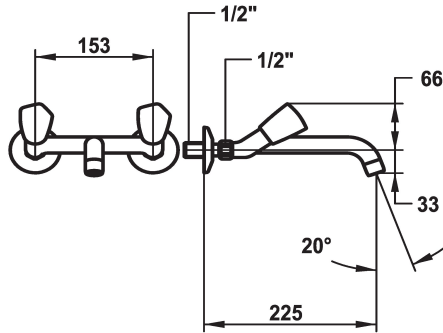

KWC STAR Zweigriffmischer - Waschtisch

Modell-Linie: STAR | K.11.42.44.000A69
Armaturen | Manuelle Armaturen

KWC-Nr.

103777
chromeline, AD 153, A 135

103630
chromeline, AD 153, A 175

103498
chromeline, AD 153, A 225

* Zweigriffmischer
* Metallgriffe, abziehbar
* Auslauf fest
- Neoperl® Cascade®

Ausladung A

A 135

A 175

A 225

* Flachtellerventiloberteil M20 x 1.25
- Edelstahl Ventilsitz
* Wandanschlüsse 1/2" x 1/2", nicht absperbar L 30

Technische Daten

Auslaufmenge

14 l/min (3 bar)

Auslauf

fest

Farbcode

chromeline

Installationsart

Wandmontage

Armaturtyp

Zweigriffmischer

Mass Höhe

66

Armaturengeräuschgruppe

I

Ausladung A