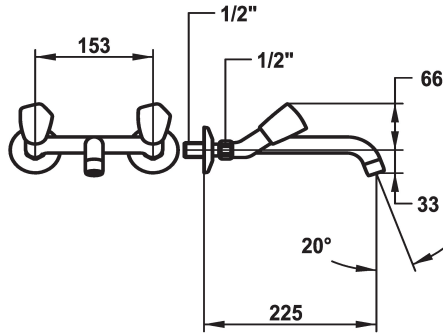

### KWC-Nr.

**103777**  
chromeline, AD 153, A 135

**103630**  
chromeline, AD 153, A 175

**103498**  
chromeline, AD 153, A 225

\* Zweigriffmischer  
\* Metallgriffe, abziehbar  
\* Auslauf fest  
- Neoperl® Cascade®

### Ausladung A

A 135

A 175

A 225

\* Flachtellerventiloberteil M20 x 1.25  
- Edelstahl Ventilsitz  
\* Wandanschlüsse 1/2" x 1/2", nicht absperbar L 30

### Technische Daten

Auslaufmenge

14 l/min (3 bar)

Auslauf

fest

Farbcode

chromeline

Installationsart

Wandmontage

Armaturtyp

Zweigriffmischer

Mass Höhe

66

Armaturengeräuschgruppe

I

Ausladung A