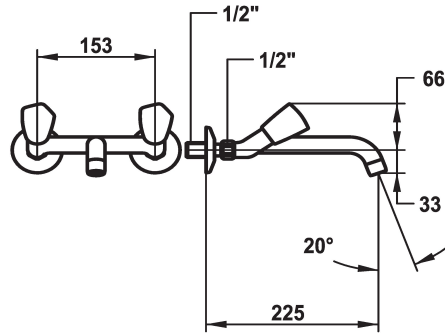

KWC STAR Zweigriffmischer - Waschtisch

Modell-Linie: STAR | K.11.42.44.000A69
Armaturen | Manuelle Armaturen

KWC-Nr.

103498
chromeline, AD 153, A 225

- * Zweigriffmischer
- * Metallgriffe, abziehbar
- * Auslauf fest
- Neoperl® Cascade®

Technische Daten

Auslaufmenge
Auslauf
Farbcode
Installationsart
Armaturtyp
Mass Höhe
Armaturengeräuschgruppe
Ausladung A
Energie Etiketle
Anschluss Mass
Mass-Wasseraustritt
Material

Ausladung A

A 225

- * Flachtellerventiloberteil M20 x 1.25
- Edelstahl Ventilsitz
- * Wandanschlüsse 1/2" x 1/2", nicht absperbar L 30

14 l/min (3 bar)
fest
chromeline
Wandmontage
Zweigriffmischer
66
I
A 225
F
153
33
Messing