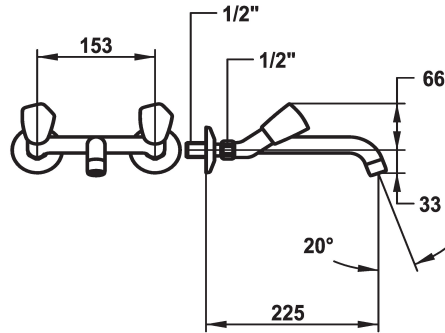

KWC STAR

Rubinetteria a due manopole - Lavabo

Modell-Linie: STAR | K.11.42.44.000A69

Rubinetterie per bagni | Rubinetterie monocomando

KWC-No.

103777
chromeline, AD 153, A 135

103630
chromeline, AD 153, A 175

103498
chromeline, AD 153, A 225

Proiezione A

A135

A175

A225

* Rubinetteria a due manopole
* Maniglie metallica, estraibile
* Bocca fissa
- Neoperl® Cascade®

* Parte superiore della valvola a base piatta M20 x 1.25
- sede valvola in acciaio inossidabile
* Raccordi a parete 1/2" x 1/2", non serrabili L 30

Dati tecnici

| |
|-------------------------|
| Portata |
| bocca |
| Codice colore |
| Tipo di installazione |
| Tipo di rubinetto |
| Dimensioni in altezza |
| Classe di rumorosità |
| Proiezione A |
| Etichetta energetica |
| Connection measure |
| Dimensioni uscita acqua |
| Materiale |

| |
|------------------------|
| 14 l/min (3 bar) |
| Fissato |
| chromeline |
| Installazione a parete |
| Zweigriffmischer |
| 66 |
| I |
| A225 |
| F |
| 153 |
| 33 |
| Ottone |