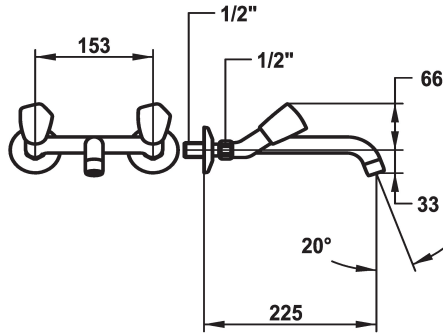

KWC STAR Tweegreepsmengkraan

Modell-Linie: STAR | K.11.42.44.000A69
Kranen | Eengreepkranen

KWC-No.

103777

103630

103498

- * Tweegreepsmengkraan
- * Metalen grepen, afneembaar
- * Vaste uitloop
- Neoperl® Cascade®

Projection_A

A135

A175

A225

- * Platte dichtingen M20 x 1.25
- roestvrijstalen klepzitting
- * Wandaansluitingen 1/2" x 1/2", niet afsluitbaar L 30

Technical Data

A_Spout_Spray

uitloop

Kleurcode

Installation_type

Faucet_typ

Hoogteafmeting

G_Acoustic_group

Projection_A

EnergyLabelCH

Connection measure

Afmetingen wateruitlaat

Materiaal

14 l/min (3 bar)

vast

chromeline

Wandmontage

Zweigriffmischer

66