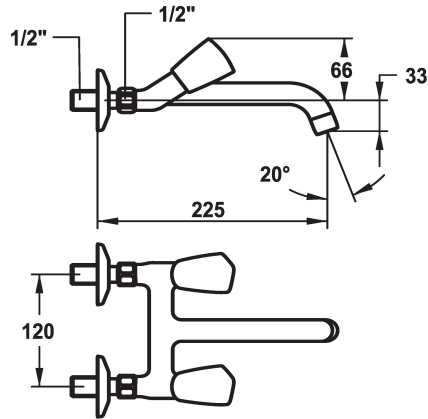

KWC STAR Zweigriffmischer - Waschtisch

Modell-Linie: STAR | K.11.42.54.000A69
Armaturen | Manuelle Armaturen

KWC-Nr.

103508
chromeline, AD 120, A 225

- * Zweigriffmischer
- * Metallgriffe, abziehbar
- * Auslauf fest
- Neoperl® Cascade®

Technische Daten

Auslaufmenge
Auslauf
Farbcode
Installationsart
Armaturtyp
Mass Höhe
Armaturengeräuschgruppe
Ausladung A
Energie Etiketle
Anschluss Mass
Mass-Wasseraustritt
Material

Ausladung A

A 225

- * Flachtellerventiloberteil M20 x 1.25
- Edelstahl Ventilsitz
- * Wandanschlüsse 1/2" x 1/2", nicht absperbar L 30

14 l/min (3 bar)
fest
chromeline
Wandmontage
Zweigriffmischer
66
I
A 225
F
120°
33
Messing