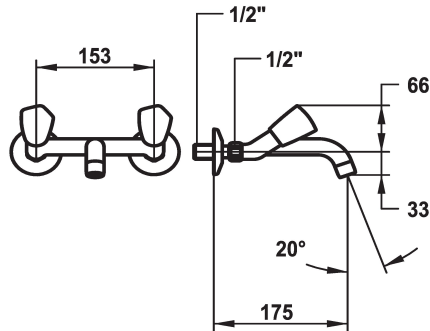

KWC STAR Zweigriffmischer - Waschtisch

Modell-Linie: STAR | K.11.42.43.000A69
Armaturen | Manuelle Armaturen

KWC-Nr.

103777
chromeline, AD 153, A 135

103630
chromeline, AD 153, A 175

103498
chromeline, AD 153, A 225

* Zweigriffmischer
* Metallgriffe, abziehbar
* Auslauf fest
- Neoperl® Cascade®

Ausladung A

A 135

A 175

A 225

* Flachtellerventiloberteil M20 x 1.25
- Edelstahl Ventilsitz
* Wandanschlüsse 1/2" x 1/2", nicht absperbar L 30

Technische Daten

Auslaufmenge

14 l/min (3 bar)

Auslauf

fest

Farbcode

chromeline

Installationsart