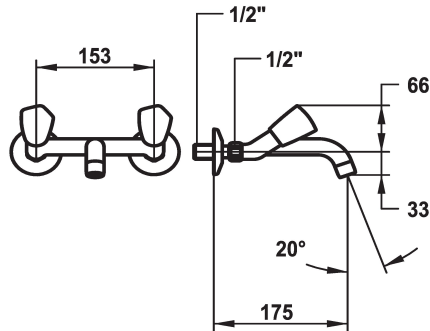

## KWC STAR Zweigriffmischer - Waschtisch

Modell-Linie: STAR | K.11.42.43.000A69  
Armaturen | Manuelle Armaturen

### KWC-Nr.

**103777**  
chromeline, AD 153, A 135

**103630**  
chromeline, AD 153, A 175

**103498**  
chromeline, AD 153, A 225

\* Zweigriffmischer  
\* Metallgriffe, abziehbar  
\* Auslauf fest  
- Neoperl® Cascade®

### Ausladung A

A 135

A 175

A 225

\* Flachtellerventiloberteil M20 x 1.25  
- Edelstahl Ventilsitz  
\* Wandanschlüsse 1/2" x 1/2", nicht absperbar L 30

### Technische Daten

Auslaufmenge

14 l/min (3 bar)

Auslauf

fest

Farbcode

chromeline

Installationsart