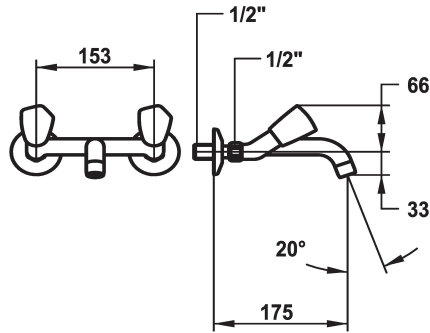

### KWC-No.

**103777**  
chromeline, AD 153, A 135

**103630**  
chromeline, AD 153, A 175

**103498**  
chromeline, AD 153, A 225

\* Mélangeur  
\* Croisillon en métal, détachable  
\* Bec fixe  
- Neoperl® Cascade®

### Projection A

A135

A175

A225

\* Tête de robinet à clapet plat M20 x 1.25  
- siège en acier inox  
\* Raccords sans pointeaux d'arrêt 1/2" x 1/2" L 30

### Données techniques

Débit

14 l/min (3 bar)

goulot

Fixe

Code couleur

chromeline

Type d'installation