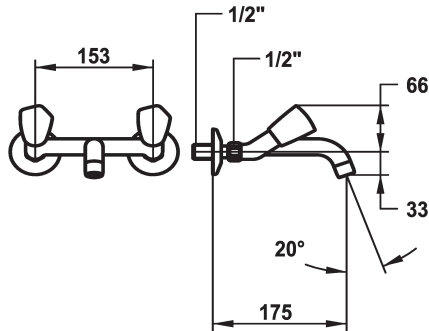

KWC STAR Mélangeur - Lavabo

Modell-Linie: STAR | K.11.42.43.000A69
Robinetteries | Robinets à monocommande

KWC-No.

103777
chromeline, AD 153, A 135

103630
chromeline, AD 153, A 175

103498
chromeline, AD 153, A 225

Projection A

A135

A175

A225

* Mélangeur
* Croisillon en métal, détachable
* Bec fixe
- Neoperl® Cascade®

* Tête de robinet à clapet plat M20 x 1.25
- siège en acier inox
* Raccords sans pointeaux d'arrêt 1/2" x 1/2" L 30

Données techniques

Débit
goulot
Code couleur
Type d'installation
Type de robinet
Groupe de bruit pour la robinetterie
Projection A
Label énergétique
Connexion mesure

14 l/min (3 bar)
Fixe
chromeline
2
03
yes
A175
F
AD02