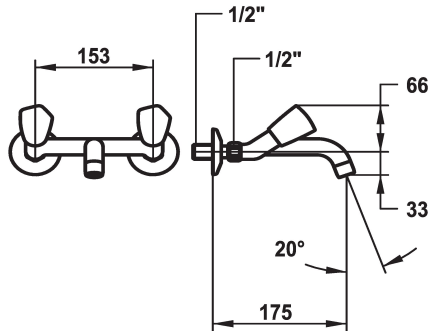

KWC STAR

Rubinetteria a due manopole - Lavabo

Modell-Linie: STAR | K.11.42.43.000A69

Rubinetterie per bagni | Rubinetterie monocomando

KWC-No.

103777
chromeline, AD 153, A 135

103630
chromeline, AD 153, A 175

103498
chromeline, AD 153, A 225

Proiezione A

A135

A175

A225

* Rubinetteria a due manopole
* Maniglie metallica, estraibile
* Bocca fissa
- Neoperl® Cascade®

* Parte superiore della valvola a base piatta M20 x 1.25
- sede valvola in acciaio inossidabile
* Raccordi a parete 1/2" x 1/2", non serrabili L 30

Dati tecnici

Portata	14 l/min (3 bar)
bocca	Fissato
Codice colore	chromeline
Tipo di installazione	2
Tipo di rubinetto	03
Classe di rumorosità	yes
Proiezione A	A175
Etichetta energetica	F
Connection measure	AD02