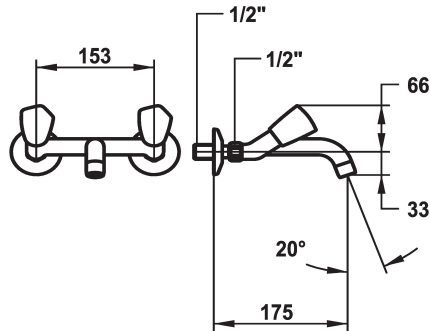

KWC STAR Tweegreepsmengkraan

Modell-Linie: STAR | K.11.42.43.000A69
Kranen | Eengreepkranen

KWC-No.

103777

103630

103498

- * Tweegreepsmengkraan
- * Metalen grepen, afneembaar
- * Vaste uitloop
- Neoperl® Cascade®

Projectie A

A135

A175

A225

- * Platte dichtingen M20 x 1.25
- roestvrijstalen klepzitting
- * Wandaansluitingen 1/2" x 1/2", niet afsluitbaar L 30

Technical Data

Doorstroomhoeveelheid

14 l/min (3 bar)