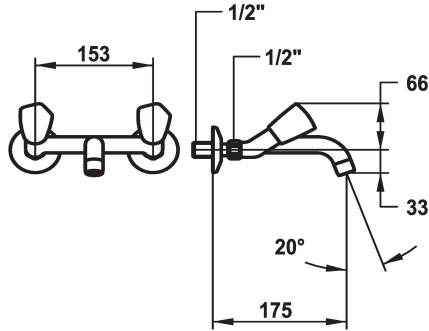

KWC STAR Tweegreepsmengkraan

Modell-Linie: STAR | K.11.42.43.000A69
Kranen | Eengreepkranen

KWC-No.

103777

103630

103498

Projection_A

A135

A175

A225

* Tweegreepsmengkraan
* Metalen grepen, afneembaar
* Vaste uitloop
- Neoperl® Cascade®

* Platte dichtingen M20 x 1.25
- roestvrijstalen klepzitting
* Wandaansluitingen 1/2" x 1/2", niet afsluitbaar L 30

Technical Data

A_Spout_Spray

uitloop

Kleurcode

Installation_type

Faucet_typ

G_Acoustic_group

Projection_A

EnergyLabelCH

Connection measure

14 l/min (3 bar)

vast

chromeline

2

03

yes