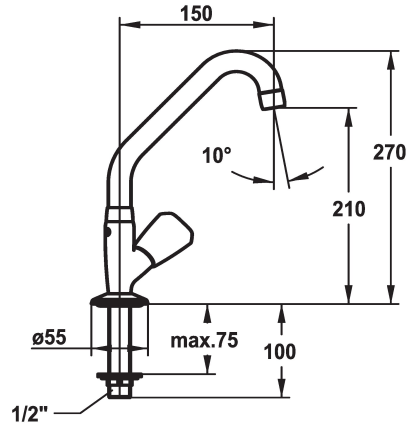

KWC STAR Zubehör - Standventil - Zubehör

Modell-Linie: STAR | K.25.40.61.000A34
Armaturen | Zubehör Armaturen

KWC-Nr.

103657
chromeline, A 150

109313
chromeline, A 220

- * Standventil
- * Metallgriff, abziehbar (Kaltwasser)
- * Schwenkauslauf 90°
- Neoperl® Cascade®
- * OptimalSpace - grosszügiger Wasch- / Arbeitsbereich

Ausladung A

A 150

A 220

- * Flachtellerventiloberteil M20 x 1.25
- Edelstahl Ventilsitz
- * Anschlussgewinde 1/2"
- Tischbohrung ø22 mm

Technische Daten

Auslaufmenge
Anschluss
Auslauf
Farbcode
Installationsart
Armaturtyp
Mass Höhe
Armaturengeräuschgruppe
Ausladung A
Energie Etiketete
Mass-Wasseraustritt
Material

12 l/min (3 bar)
G 1/2"
schwenkbar
chromeline
Standmontage
Komponenten1
270
yes
A 150
E
210
Messing