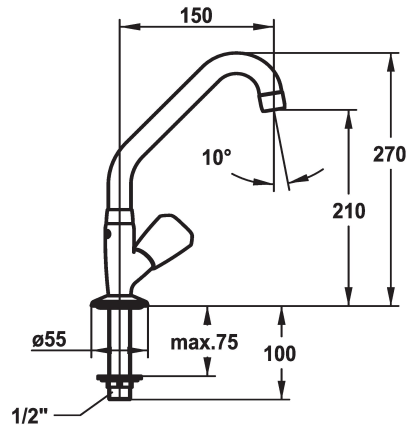

Modell-Linie: STAR | K.25.40.61.000A34  
 Robinetteries | Accessoires robinetteries

#### KWC-No.

**103657**  
 chromeline, A 150

**109313**  
 chromeline, A 220

- \* Robinet à colonnette
- \* Croisillon en métal, détachable (eau froide)
- \* Bec orientable 90°
- Neoperl® Cascade®
- \* OptimalSpace - un espace de lavage ou de travail généreux

#### Projection A

A150

A220

- \* Tête de robinet à clapet plat M20 x 1.25
- siège en acier inox
- \* Raccord 1/2"
- Perçage utile ø22 mm

|                  |
|------------------|
| 12 l/min (3 bar) |
| G1/2"            |
| orientable       |
| chromeline       |
| montage vertical |
| 09               |
| 270              |
| yes              |
| A150             |
| E                |
| 210              |
| Laiton           |