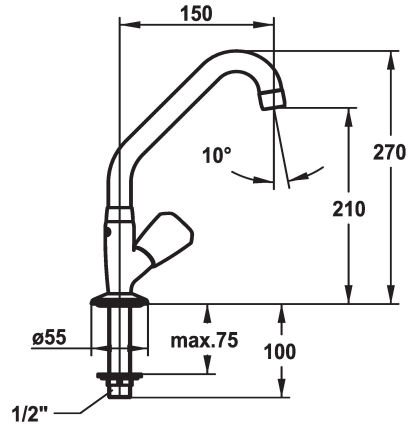

Modell-Linie: STAR | K.25.40.61.000A34
 Robinetteries | Accessoires robinetteries

KWC-No.

103657
 chromeline, A 150

109313
 chromeline, A 220

- * Robinet à colonnette
- * Croisillon en métal, détachable (eau froide)
- * Bec orientable 90°
- Neoperl® Cascade®
- * OptimalSpace - un espace de lavage ou de travail généreux

Projection A

A150

A220

- * Tête de robinet à clapet plat M20 x 1.25
- siège en acier inox
- * Raccord 1/2"
- Perçage utile ø22 mm

Données techniques

Débit
Raccord
goulot
Code couleur
Type d'installation
Type de robinet
Dimension de la hauteur
Groupe de bruit pour la robinetterie
Projection A
Label énergétique
Dimension de la sortie d'eau
Matière

12 l/min (3 bar)
G1/2"
orientable
chromeline
montage vertical
09
270
yes
A150
E
210
Laiton