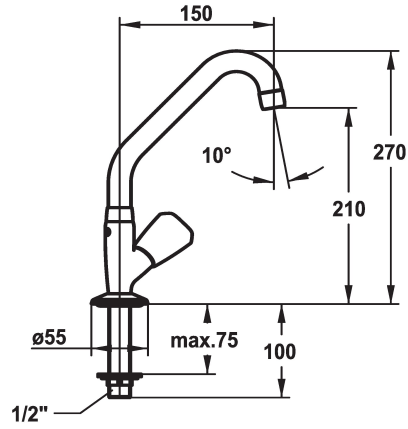

## KWC STAR

Accessori - Rubinetto a colonna - Accessori

Modell-Linie: STAR | K.25.40.61.000A34

Rubinerterie per bagni | Accessori per rubinetteria

### KWC-No.

**103657**

chromeline, A 150

**109313**

chromeline, A 220

- \* Rubinetto a colonna
- \* Maniglia metallica, estraibile (acqua fredda)
- \* Bocca orientabile 90°
- Neoperl® Cascade®
- \* OptimalSpace - ampia zona di lavoro e di lavaggio

### Proiezione A

A150

A220

- \* Parte superiore della valvola a base piatta M20 x 1.25
- sede valvola in acciaio inossidabile
- \* Filettatura raccordo 1/2"
- \* Foratura ø22 mm

12 l/min (3 bar)
G1/2"
orientabile
chromeline
montaggio fisso
09
270
yes
A150
E
210
Ottone