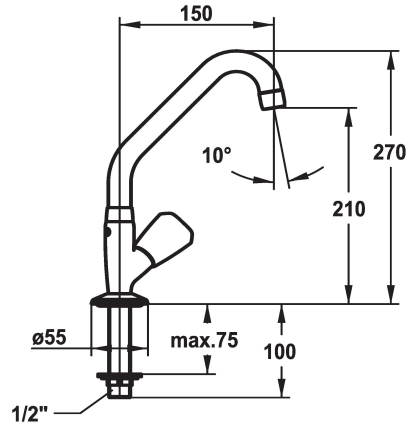

KWC STAR Eengreepskraan

Modell-Linie: STAR | K.25.40.61.000A34
Kranen | Accessoires voor kranen

KWC-No.

103657

109313

- * Eengreepskraan
- * Metalen greep, afneembaar (koud water)
- * Draaibare uitloop 90°
- Neoperl® Cascade®
- * OptimalSpace - Royale was- en werkomgeving

Projectie A

A150

A220

- * Platte dichtingen M20 x 1.25
- roestvrijstalen klepzitting
- * Aansluit Schroefdraad 1/2"
- * Tafelboring ø22 mm

Technical Data

Doorstroomhoeveelheid
schroefverbindingen
uitloop
Kleurcode
Type installatie
Kraan type
Hoogteafmeting
geluidsklasse
Projectie A
Energielabel
Afmetingen wateruitlaat
Materiaal

12 l/min (3 bar)
G1/2"
draaibaar
chromeline
staande montage
09
270
yes
A150
E
210
Messing