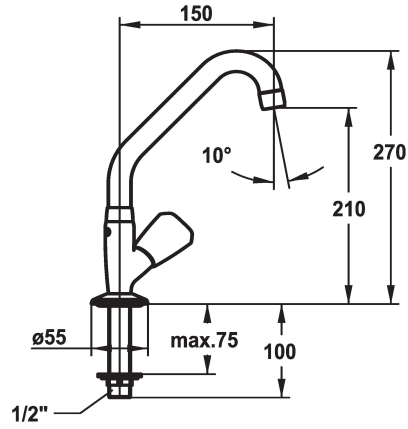

## KWC STAR Eengreepskraan

Modell-Linie: STAR | K.25.40.61.000A34  
Kranen | Accessoires voor kranen

### KWC-No.

103657

109313

- \* Eengreepskraan
- \* Metalen greep, afneembaar (koud water)
- \* Draaibare uitloop 90°
- Neoperl® Cascade®
- \* OptimalSpace - Royale was- en werkomgeving

### Projection\_A

A150

A220

- \* Platte dichtingen M20 x 1.25
- roestvrijstalen klepzitting
- \* Aansluitschroefdraad 1/2"
- \* Tafelboring ø22 mm

G\_Acoustic\_group

Projection\_A

EnergyLabelCH

Afmetingen wateruitlaat

Materiaal

12 l/min (3 bar)

G1/2"

draaibaar