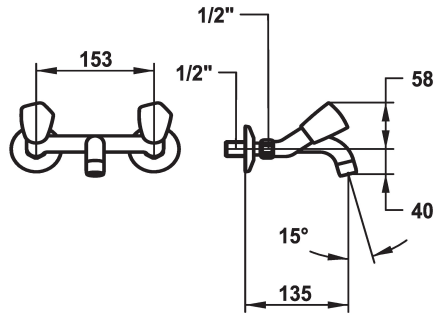

### KWC-No.

**103777**  
chromeline, AD 153, A 135

**103630**  
chromeline, AD 153, A 175

**103498**  
chromeline, AD 153, A 225

\* Mélangeur  
\* Croisillon en métal, détachable  
\* Bec fixe  
- Neoperl® Cascade®

### Projection A

A135

A175

A225

\* Tête de robinet à clapet plat M20 x 1.25  
- siège en acier inox  
\* Raccords sans pointeaux d'arrêt 1/2" x 1/2" L 30

### Données techniques

Débit	14 l/min (3 bar)
goulot	Fixe
Code couleur	chromeline
Type d'installation	2
Type de robinet	03
Groupe de bruit pour la robinetterie	yes
Projection A	A135
Label énergétique	F
Connexion mesure	AD02
teamNumber	727131.502
sanitasTroeschNumber	6116 161.502