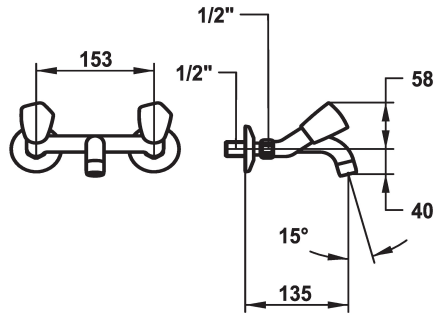

KWC STAR

Rubinetteria a due manopole - Lavabo

Modell-Linie: STAR | K.11.42.42.000A69

Rubinetterie per bagni | Rubinetterie monocomando

KWC-No.

103777
chromeline, AD 153, A 135

103630
chromeline, AD 153, A 175

103498
chromeline, AD 153, A 225

Proiezione A

A135

A175

A225

* Rubinetteria a due manopole
* Maniglie metallica, estraibile
* Bocca fissa
- Neoperl® Cascade®

* Parte superiore della valvola a base piatta M20 x 1.25
- sede valvola in acciaio inossidabile
* Raccordi a parete 1/2" x 1/2", non serrabili L 30

Dati tecnici

Portata	14 l/min (3 bar)
bocca	Fissato
Codice colore	chromeline
Tipo di installazione	2
Tipo di rubinetto	03
Classe di rumorosità	yes
Proiezione A	A135
Etichetta energetica	F
Connection measure	AD02
teamNumber	727131.502
sanitasTroeschNumber	6116 161.502