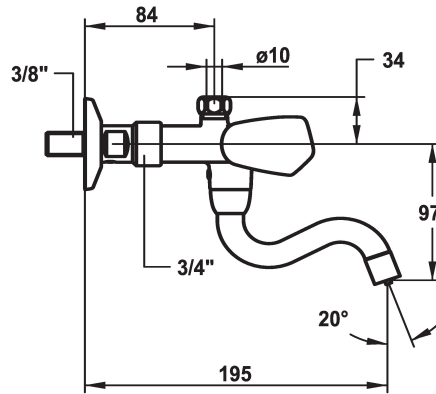

## KWC STAR

Mélangeur - Lavabo - Basse pression

Modell-Linie: STAR | K.11.44.22.000A97  
Robinetteries | Robinets à monocommande

### KWC-No.

**104274**

chromeline, A 185, G 3/8"

\* Mélangeur

\* Croisillon en métal, détachable

\* Bec orientable 180°

- embout brise-jet

\* Tête de robinet à clapet plat M20 x 1.25

- siège en acier inox

\* Raccord

- avec arrêt

### Données techniques

Débit

7 l/min (3 bar)

Raccord

G3/8"

goulot

2

Code couleur