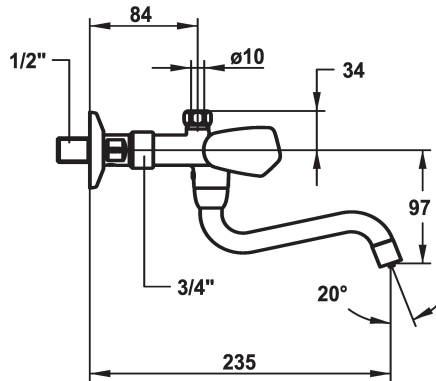

KWC STAR

Zweigriffmischer - Waschtisch - Niederdruck

Modell-Linie: STAR | K.11.44.23.000A98

Armaturen | Manuelle Armaturen

KWC-Nr.

103775

chromeline, A 185, G 1/2"

104278

chromeline, A 225, G 1/2"

- * Zweigriffmischer
- * Metallgriffe, abziehbar
- * Schwenkauslauf 180°
- Strahlregler-Mundstück

- * Flachtellerventiloberteil M20 x 1.25
- Edelstahl Ventilsitz
- * Wandanschluss
- absperbar

Technische Daten

Auslaufmenge	7 l/min (3 bar)
Anschluss	G 1/2"
Auslauf	2
Farbcode	chromeline
Installationsart	2
Armaturtyp	spaJet1
Energiesparen	2
Armaturengeräuschgruppe	yes
Ausladung A	A 225
teamNumber	727169.502
sanitasTroeschNumber	6116 184.502