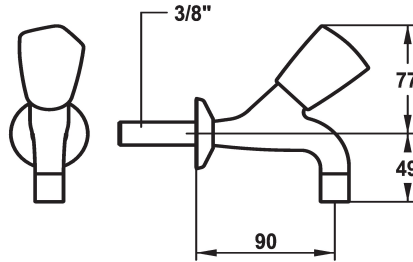

KWC STAR Zubehör - Wandventil - Zubehör

Modell-Linie: STAR | K.25.40.01.000A33
Armaturen | Zubehör Armaturen

KWC-Nr.

104979
chromeline, A 90, G 3/8"

104980
chromeline, A 125, G 3/8"

104983
chromeline, A 175, G 3/8"

* Wandventil
* Metallgriff, abziehbar (Kaltwasser)
* Auslauf fest
- Strahlformer

Ausladung A

A 90

A 125

A 175

* Flachtellerventiloberteil M20 x 1.25
- Edelstahl Ventilsitz
* Anschlussgewinde 3/8"

Technische Daten

Auslaufmenge

12 l/min (3 bar)

Anschluss

G 3/8"

Auslauf

fest

Farbcode

chromeline

Installationsart

Wandmontage

Armaturtyp

10

Mass Höhe

77

Armaturengeräuschgruppe

yes