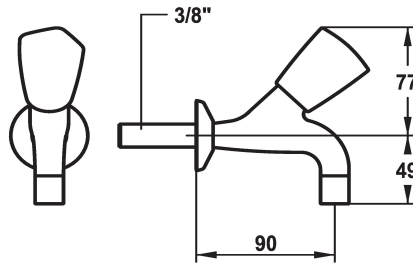

KWC STAR

Accessoires - Robinet à paroi - Accessoires

Modell-Linie: STAR | K.25.40.01.000A33
 Robinetteries | Accessoires robinetteries

KWC-No.

104979
 chromeline, A 90, G 3/8"

104980
 chromeline, A 125, G 3/8"

104983
 chromeline, A 175, G 3/8"

- * Robinet à paroi
- * Croisillon en métal, détachable (eau froide)
- * Bec fixe
- mousseur

Projection A

A90

A125

A175

- * Tête de robinet à clapet plat M20 x 1.25
- siège en acier inox
- * Raccord 3/8"

Données techniques

Débit
Raccord
goulot
Code couleur
Type d'installation
Type de robinet
Dimension de la hauteur
Groupe de bruit pour la robinetterie
Projection A
Dimension de la sortie d'eau
Matière

12 l/min (3 bar)
G3/8"
Fixe
chromeline
Montage mural
10
77
yes
A90
49
Laiton