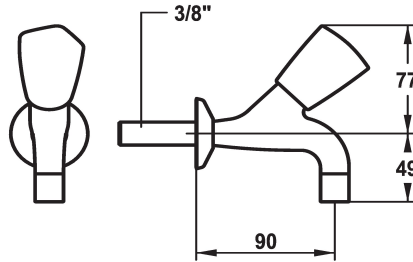

KWC STAR

Accessoires - Robinet à paroi - Accessoires

Modell-Linie: STAR | K.25.40.01.000A33
 Robinetteries | Accessoires robinetteries

KWC-No.

104979
 chromeline, A 90, G 3/8"

104980
 chromeline, A 125, G 3/8"

104983
 chromeline, A 175, G 3/8"

Projection A

A90

A125

A175

- * Robinet à paroi
- * Croisillon en métal, détachable (eau froide)
- * Bec fixe
- mousseur

- * Tête de robinet à clapet plat M20 x 1.25
- siège en acier inox
- * Raccord 3/8"

Données techniques

Débit
Raccord
goulot
Code couleur
Type d'installation
Type de robinet
Dimension de la hauteur
Groupe de bruit pour la robinetterie
Projection A
Dimension de la sortie d'eau
Matière
teamNumber
sanitasTroeschNumber