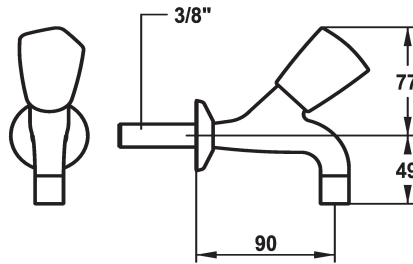

KWC STAR

Accessoires - Robinet à paroi - Accessoires

Modell-Linie: STAR | K.25.40.01.000A33
 Robinetteries | Accessoires robinetteries

KWC-No.

104979
 chromeline, A 90, G 3/8"

104980
 chromeline, A 125, G 3/8"

104983
 chromeline, A 175, G 3/8"

* Robinet à paroi
 * Croisillon en métal, détachable (eau froide)
 * Bec fixe
 - mousseur

Projection A

A90

A125

A175

* Tête de robinet à clapet plat M20 x 1.25
 - siège en acier inox
 * Raccord 3/8"

Données techniques

Débit
Raccord
goulot
Code couleur
Type d'installation
Type de robinet
Dimension de la hauteur
Groupe de bruit pour la robinetterie
Projection A
Dimension de la sortie d'eau
Matière

12 l/min (3 bar)
G3/8"
Fixe
chromeline
Montage mural
10
77
yes
A90
49
Laiton