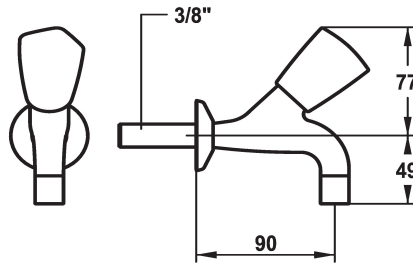

### KWC-No.

**104979**  
chromeline, A 90, G 3/8"

**104980**  
chromeline, A 125, G 3/8"

**104983**  
chromeline, A 175, G 3/8"

### Proiezione A

A90

A125

A175

\* Valvola a parete  
\* Maniglia metallica, estraibile (acqua fredda)  
\* Bocca fissa  
- rompigetto

\* Parte superiore della valvola a base piatta M20 x 1.25  
- sede valvola in acciaio inossidabile  
\* Filettatura raccordo 3/8"

chromeline

Tipo di installazione

Installazione a parete

Tipo di rubinetto

10

Dimensioni in altezza

77

Classe di rumorosità

yes

Proiezione A

A90

Dimensioni uscita acqua

49

Materiale

Ottone

teamNumber